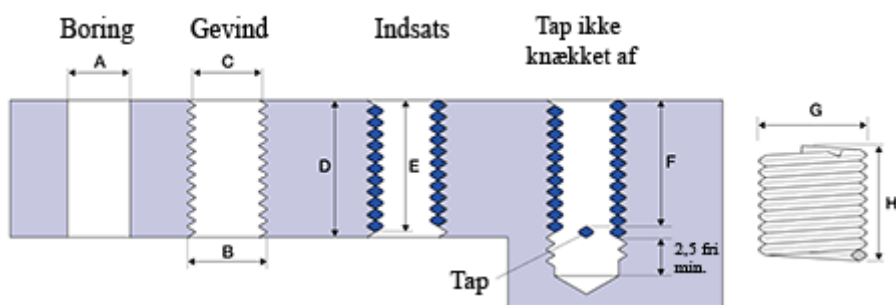

Varenummer: 1310404607000
Beskrivelse: KLEE Gevindindsats LOCKFIL+ M3,5 x 0,60
boreddybde 7mm

Mål

A	= 3,7 -0,07 +0,125
B	= 4.280
C	= 3,89 -0 +0,069
D	= 7.00
Gevind	= M3,5 x 0,60
G Min/Maks	= 4,35 4,45
H	= 9.15